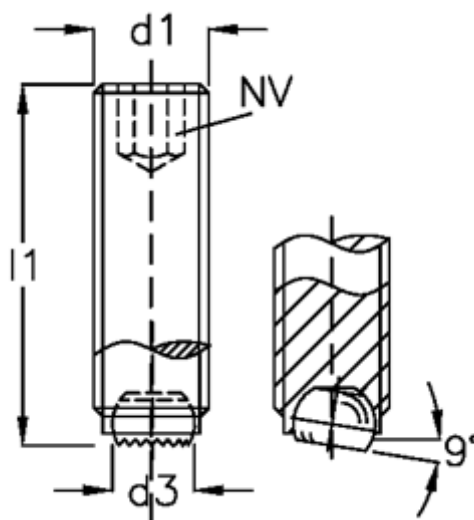

Varenummer: 20907635A1
Beskrivelse: E+G Kuglespændeskruer
GN 605-M8-10-VNR

Mål

d1	= M8
d2	= 5.5
d3	= 4.5
Indvendig sekskant	= 4
l1	= 10